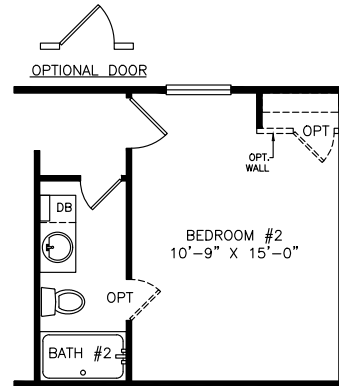

# Carta

Heritage Series - Single Section

880 SQ. FT. (Approximate) 2 Bedrooms, 2 Baths

Last Updated: 6-22-21

OPTIONAL SHOWER

OPTIONAL DOOR

OPTIONAL

OPTIONAL SHOWER