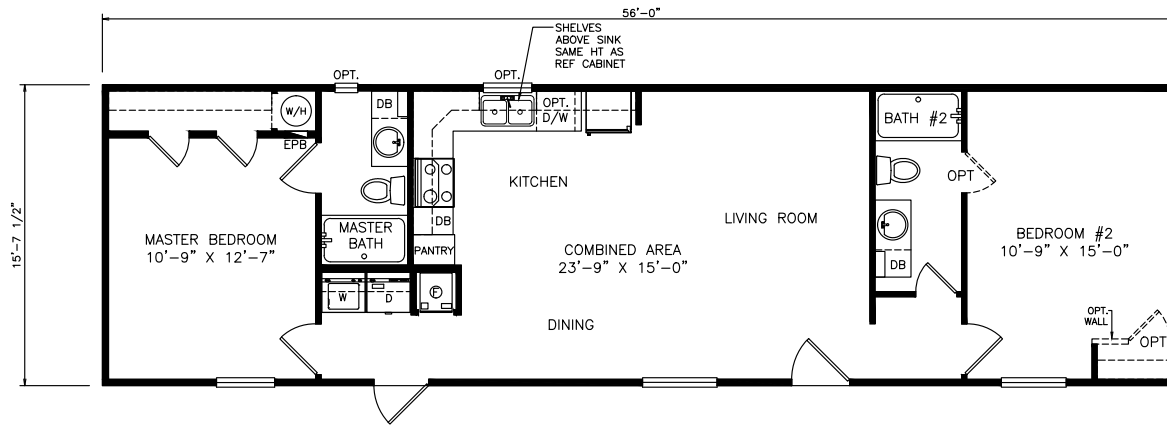

# Carta

Heritage Series - Single Section

880 SQ. FT. (Approximate) 2 Bedrooms, 2 Baths

Last Updated: 6-22-21

OPTIONAL SHOWER

OPTIONAL DOOR

OPTIONAL

OPTIONAL SHOWER